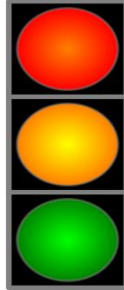

Auto Bingo

www.bblogt.nl

Gele auto

Verkeerslicht

Windmolen

Rode auto

Motor

Bus

Rotonde

Fiets

Verkeersbord snelheid

Tankstation

Blauwe auto

Vrachtwagen